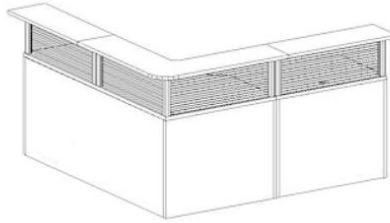

### L-Series Straight 1

Size	Open	w/BF	w/BBF
60W x 24D	\$699	\$817	\$878
72W x 24D	\$920	\$1,050	\$1,111
84W x 24D	\$964	\$1,108	\$1,609

### L-Series Straight 2

Size	Open	w/BF	w/BBF
60W x 24D	\$765	\$883	\$944
72W x 24D	\$1,024	\$1,154	\$1,215
84W x 24D	\$1,078	\$1,220	\$1,267

**L- Series Reception with Return**

<b>Size</b>	<b>Open</b>	<b>w/BF</b>	<b>w/BBF</b>
60 Main x 60 Return	\$1,132	\$1,261	\$1,328
72 Main x 72 Return	\$1,378	\$1,507	\$1,573
84 Main x 84 Return	\$1,495	\$1,625	\$1,835