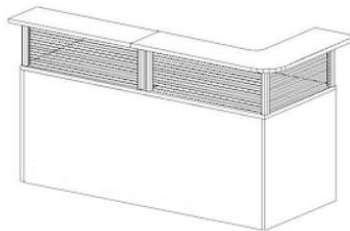

### L-Series Straight 1

Size	Open	w/BF	w/BBF
60W x 24D	\$699	\$817	\$878
72W x 24D	\$920	\$1,050	\$1,111
84W x 24D	\$964	\$1,108	\$1,609

### L-Series Straight 2

Size	Open	w/BF	w/BBF
60W x 24D	\$765	\$883	\$944
72W x 24D	\$1,024	\$1,154	\$1,215
84W x 24D	\$1,078	\$1,220	\$1,267

**L- Series Reception with Return**

<b>Size</b>	<b>Open</b>	<b>w/BF</b>	<b>w/BBF</b>
60 Main x 60 Return	\$1,132	\$1,261	\$1,328
72 Main x 72 Return	\$1,378	\$1,507	\$1,573
84 Main x 84 Return	\$1,495	\$1,625	\$1,835